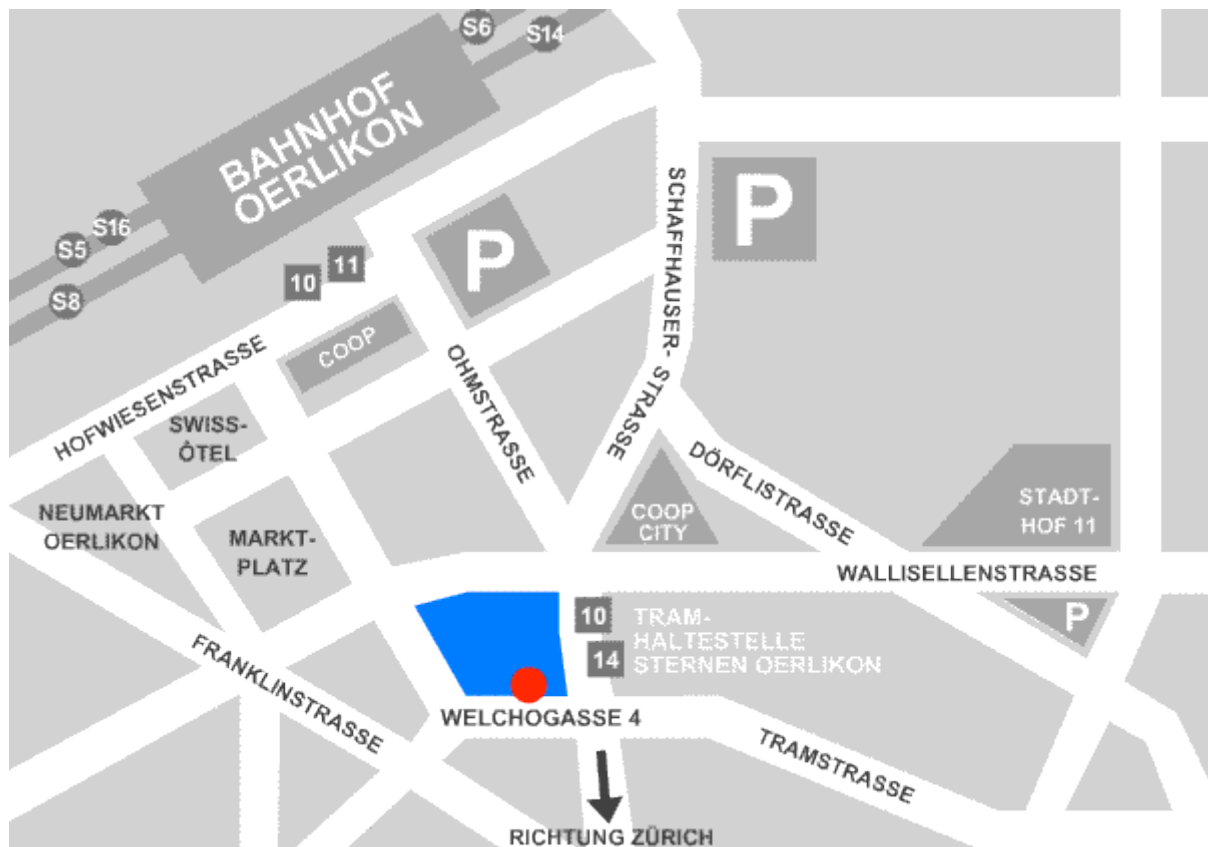

Situationsplan

Access – bridge to work

Die Räumlichkeiten an der Welchogasse 4 erreichen Sie bequem mit der VBZ bis Haltestelle Sternen-Oerlikon (Tram 14 oder Tram 10). Oder mit der S-Bahn bis Bahnhof Oerlikon. Ab Bahnhof Oerlikon sind es 5 Gehminuten bis zu uns. Der Eingang befindet sich zwischen Wanner Optik und Café City.